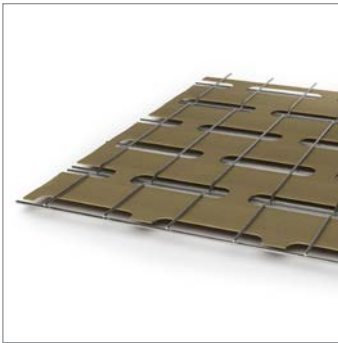

GOLD Edelkratzputz Kantenprofil PVC 14 mm

Bezeichnung: Kantenprofil
Material: PVC

Beschreibung:

Kantenschutzprofil aus Hart-PVC, 14 mm, für optisch anspruchsvolle Kantenausbildung, besonders geeignet für Edelkratzputz.

GOLD Edelkratzputz Sockelprofil PVC 14 mm

Bezeichnung: Sockelprofil
Material: PVC

Beschreibung:

Sockelprofil aus PVC, 14 mm, für den Außenputz.

GOLD Edelkratzputz Abschlussprofil PVC 14 mm

Bezeichnung: Putzabschlussprofil
Material: PVC

Beschreibung:

Putzabschlussprofil aus PVC, 14 mm, für den Außenputz.

Bewährte Außenputzprofile in Premium-Qualität.

GOLD Stucanet S/Putzträger

Bezeichnung: Stucanet S Putzträger

Material: verzinkte, punktgeschweißte Drähte mit eingelegter Absorptionspappe

Beschreibung:

Hervorragend geeignet für die moderne Nassputztechnik im Innen- und Außenbereich: beim Holzskelettbau, Erstellen von Trennwänden, Verkleiden von Metallkonstruktionen und Heizungskanälen, sowie die rationelle Bekleidung von Rollandenstürzen, Ringbalken und sonstiger Stürze zur Vermeidung von Rissbildung. Weitere Anwendungsmöglichkeiten: Rekonstruktionen wie z. B. Kreuzgewölbe, Fachwerksanierung, Dachgeschossausbau, Bekleidung von Altputz und Mischmauerwerk sowie kreative Konstruktionen und dekorative Details.