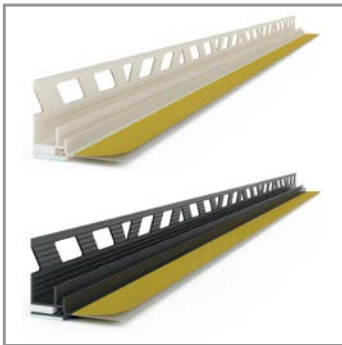

GOLD Dehnungsfugenprofil Edelstahl/PVC 15 mm

Bezeichnung: Dehnungsfugenprofil
Material: Edelstahl/PVC

Beschreibung:

Bewegungsfugenprofil aus Edelstahl mit PVC-Überzug für Putzflächen. Mit elastischem Mittelteil zur Übernahme von Gebäudedehnfugen in der Fläche.

GOLD Kantenprofil 135 Grad verz. Stahl/PVC 10 mm

Bezeichnung: Kantenprofil
Material: verzinkter Stahl/PVC

Beschreibung:

Kantenschutzprofil aus verzinktem Stahlblech mit weißem PVC Überzug für 135 Grad Ecken.

GOLD Rundbogenprofil verz. Stahl/PVC 12 mm

Bezeichnung: Rundbogenprofil
Material: verzinkter Stahl/PVC

Beschreibung:

Rundbogenprofil aus verzinktem Stahlblech mit weißem PVC-Überzug für runde Fenster und Türecke.

Bewährte Außenputzprofile in Premium-Qualität.

GOLD Edelkratzputz Laibungsanschlussprofil PVC 10 mm mit Membrano

Bezeichnung: Laibungsanschlussprofil
Material: PVC
Farben: weiß, anthrazit

Beschreibung:

Laibungsanschlussprofil aus PVC mit Dichtlippe und Bewegungsfuge Membrano (2-teilig) für technisch und optisch einwandfreie Detaillösungen.