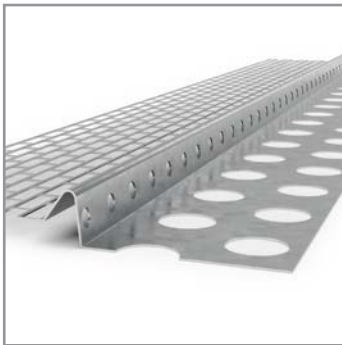

GOLD Laibungsanschlussprofil PVC 10 mm mit Membrano

Bezeichnung: Laibungsanschlussprofil

Material: PVC

Farben: weiß, anthrazit

Beschreibung:

Mehrteilige Anputzleiste aus PVC, mit Schaumband (PE-Dichtband), flexibler Abrisslasche, gelochtem Einputzschenkel, zweiter Abzugskante, Schattenfuge und elastischer Schlaufe aus Weich-PVC für größere Bewegungsaufnahmen, für Putzdicke ≥ 10 mm.

GOLD Kantenprofil verz. Stahl/PVC 14 mm

Bezeichnung: Kantenprofil

Material: verzinkter Stahl/PVC

Beschreibung:

Kantenschutzprofil aus verzinktem Stahl mit PVC-Überzug, 14 mm, für den Außenputz.

GOLD Sockelprofil verz. Stahl/PVC 14 mm

Bezeichnung: Sockelprofil

Material: verzinkter Stahl/PVC

Beschreibung:

Sockelprofil aus verzinktem Stahl mit PVC-Überzug, 14 mm, für den Außenputz.

GOLD Putzabschlussprofil verz. Stahl/PVC 14 mm

Bezeichnung: Putzabschlussprofil

Material: verzinkter Stahl/PVC

Beschreibung:

Putzabschlussprofil aus verzinktem Stahl mit PVC-Überzug, 14 mm, für den Außenputz.

Bewährte Außenputzprofile in Premium-Qualität.

GOLD Putzabschlussprofil verz. Stahlblech Dachbelüftung